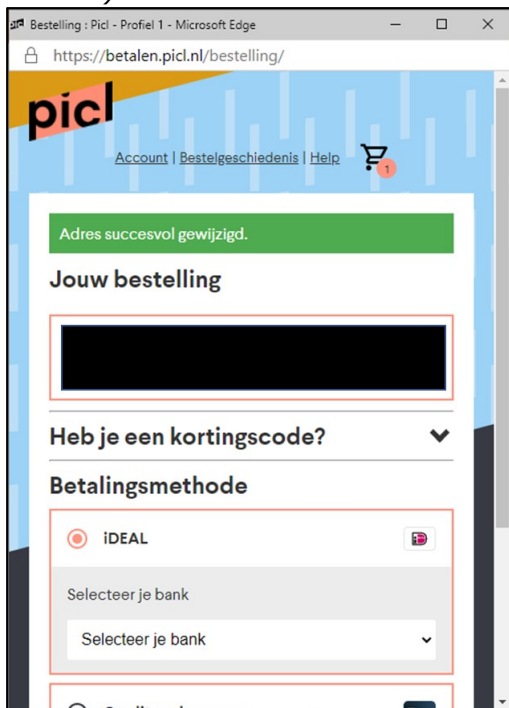

- In een volgend venster zie je de film staan en de kosten om deze film te kunnen bekijken (*NB: door gebruik te maken van de kortingscode hoef je dit bedrag niet te betalen!*). In onderstaand schermafdruck is deze informatie 'zwart gemaakt':

- Klik op de pijl achter "Heb je een kortingscode?". Een veld waarin je een kortingscode kunt typen wordt zichtbaar: